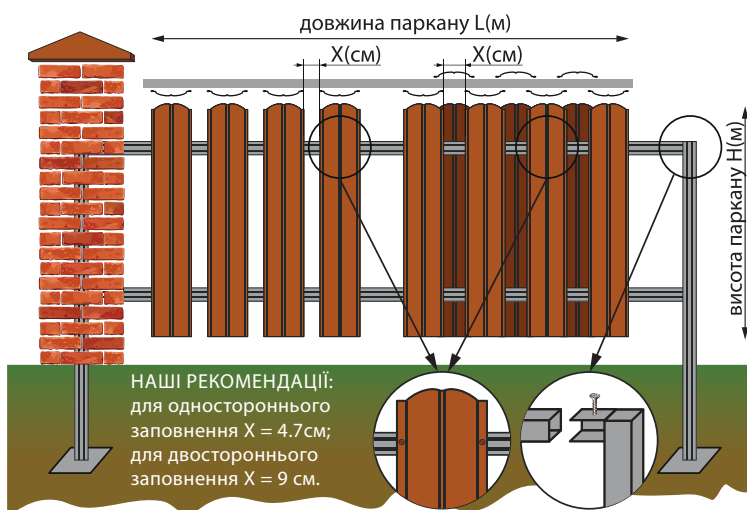

№	Вид покриття	Ціна			
		від 1000 м.п.	від 500 м.п.	від 150 м.п.	роздріб
<b>Серія "Котедж" (рекомендується для всіх видів парканів з двостороннім заповненням)</b>					
1	Штахетник printech <b>0.4 - 0.43мм</b> двосторонній / "золотий дуб", "3D темне дерево", "3D дуб"/	<b>59 грн</b>	<b>62 грн</b>	<b>66 грн</b>	<b>69 грн</b>
2	Штахетник глянцевий двосторонній <b>0.45мм</b> /RAL 1015, 5005, 6005, 8017, 9003, 9006/	<b>59 грн</b>	<b>62 грн</b>	<b>66 грн</b>	<b>69 грн</b>
3	Штахетник матовий двосторонній <b>0.4мм</b> RAL /7016, 8019/	<b>54 грн</b>	<b>57 грн</b>	<b>60 грн</b>	<b>63 грн</b>
4	Штахетник матовий двосторонній <b>0.45мм</b> /RAL 3005, 6005, 7016, 8017, 8019, 9005 /	<b>59 грн</b>	<b>62 грн</b>	<b>66 грн</b>	<b>69 грн</b>
5	Штахетник матовий двосторонній <b>0.5мм</b> /RAL 7016, 8017, 8019/ <b>Гарантія 10 років</b>	<b>66 грн</b>	<b>70 грн</b>	<b>74 грн</b>	<b>78 грн</b>

№	Продукція	Розмір, мм	Од. вим.	Ціна роздріб, грн з ПДВ
<b>ДЕКОРАТИВНІ ПЛАНКИ ДЛЯ ЛАГ/СТОВПІВ В КОЛІР ШТАХЕТНИКА</b>				
6	Декоративні планки для лаг в колір штахетника	40*20	м.п.	<b>100</b>
7	Декоративні планки для стовпів в колір штахетника	60*40	м.п.	<b>200</b>
<b>КОМПЛЕКТУЮЧІ</b>				
8	Заглушка для стовпа чорна пластикова	60*40	шт.	<b>35</b>
9	Заставна для стовпа		шт.	<b>70</b>
10	Підп'ятник для стовпа		шт.	<b>200</b>
11	Саморізи для кріплення (в упаковці 250 штук)	4.8*19	уп.	<b>500</b>
12	Заклепки (в упаковці 500 штук)		уп.	<b>500</b>